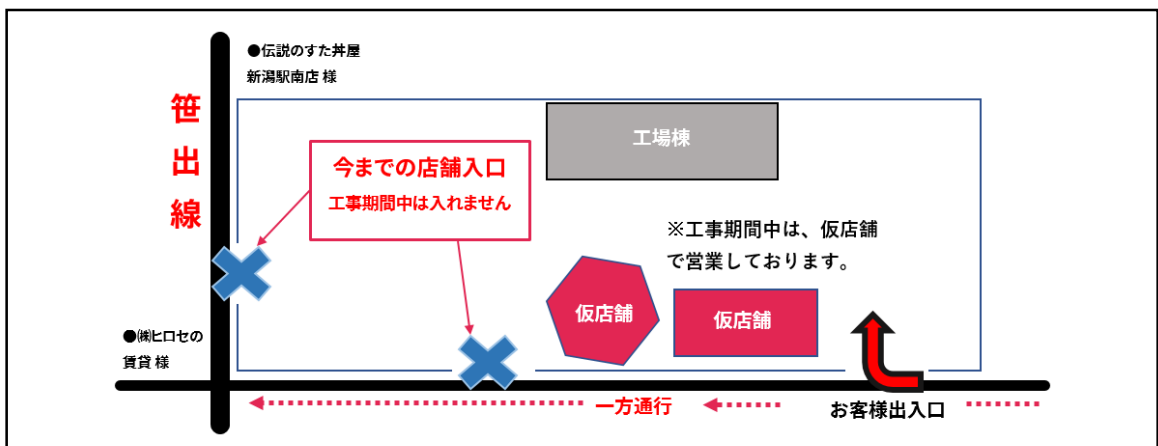

お客様各位

仮店舗・事務所での営業のご案内

拝啓

時下ますますご清栄のこととお慶び申し上げます。平素は格別のお引き立てを賜り厚く御礼申し上げます。

この度、新潟マツダ 堀之内店はショールーム・整備工場の建替え・リニューアル工事をさせていただき運びとなりました。

つきましては、3月2日（月）より解体工事のため、販売業務を現在の店舗より同敷地内の仮事務所に移して営業を継続させていただきたく存じます。

なお、ご来店の際は、笹出線側正面から見て奥の「お客様出入口」をご利用くださいますようお願い申し上げます。（下記の簡略図をご参照くださいませ。）

出入口前道路は一方通行ですのでお気をつけてご来店ください。

工事期間中は皆様にご不便をおかけいたしますこと、何卒ご容赦いただけますようお願いいたします。

新店舗は令和2年11月の完成予定です。完成以降も変わらぬご愛顧を賜りますようお願い申し上げます。

略儀ながら、仮店舗営業のご挨拶を申し上げます。

敬具

令和2年2月吉日

新潟マツダ自動車株式会社 堀之内店
店長 長谷川 利明

記

仮店舗住所 〒950-0982 新潟市中央区堀之内南1-16-48

お問い合わせは、堀之内店または本社営業本部までご連絡ください。
【お電話受付時間】9：45AM~6：00PM 【定休日】毎週火曜日、第2・第4水曜日、その他

堀之内店:TEL 025-241-6601
本社営業本部:TEL 025-271-8115

新潟マツダ